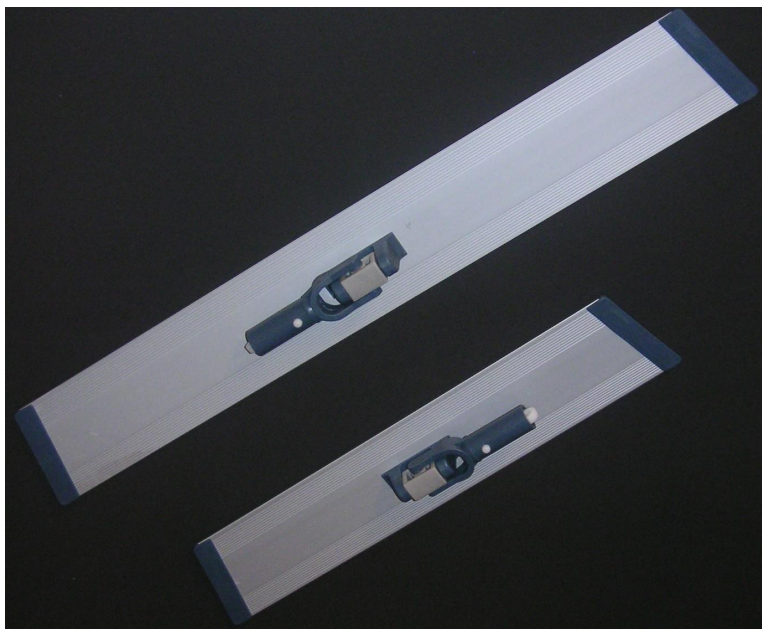

# Stativ aluminium

Aluminium stativ med kardborrefäste.

Storlekar: 25cm, 40cm, 60cm, 120cm