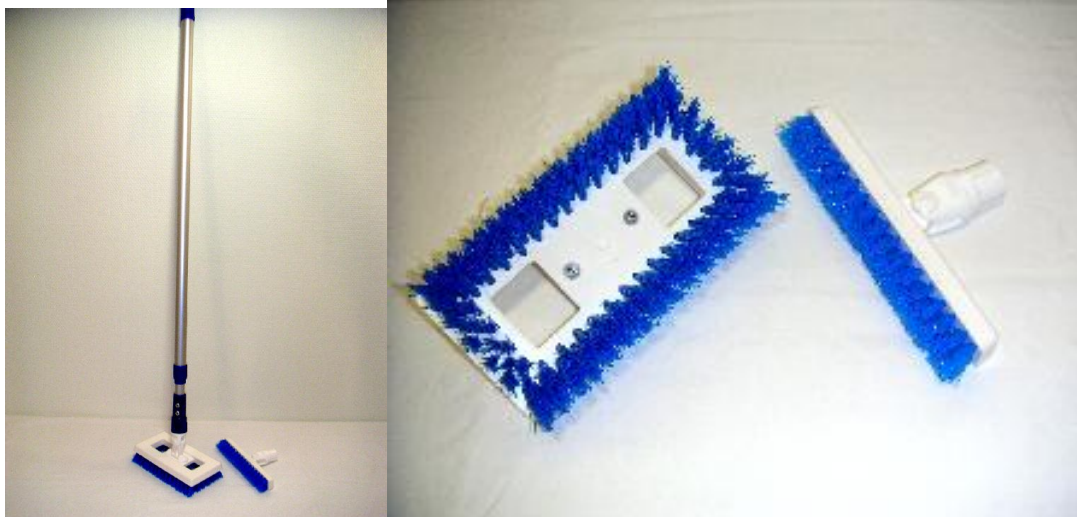

# KANTBORSTE

Kantborsten kommer åt på alla möjliga ställen.

- Till fogar, kakel, klinkers mm.
- Ledat skaft för att lättare komma åt på trånga utrymmen.
- Smal eller rektangulär variant.
- Välj mellan aluminiumskaft eller teleskopskaft

## Artikelnummer

20850  
20851  
20852  
20856

## Produkt

Kantborste smal  
Kantborste rektangulär  
Skaft, aluminium  
Teleskopskaft

**STUNDAB**  
STÅD & UNDERHÅLLS PRODUKTER

[www.stundab.se](http://www.stundab.se) [info@stundab.se](mailto:info@stundab.se)  
Fax. +46 (0)8 54900887 Tel. +46 (0)8 54900888